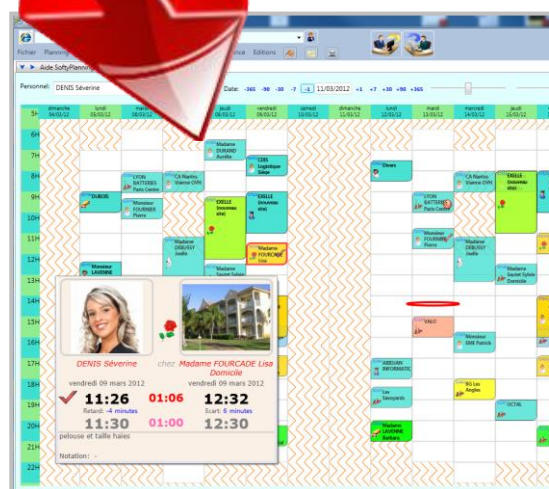

# PresenceBox-TB

Badgeuse Tactile, WIFI ou GPRS

Suivez les présences de vos intervenants sur sites locaux ou distants

בי"ה

La badgeuse **PresenceBox-TB** vous permet de suivre les présences de vos collaborateurs, de façon simple et économique. La collecte des données a lieu sur une tablette tactile fixée au mur. Le salarié, ou l'intervenant, s'identifie en composant son code. En option, la badgeuse peut aussi prendre une photo de la personne ayant badgé, pour contrôle éventuel.

Les données sont transmises en temps réel au logiciel (en WIFI ou en GPRS, selon le modèle ; plusieurs options possibles selon vos besoins: création des plannings prévisionnels, analyse des écarts entre le prévu et le réalisé, retards, durées non respectées, alertes par MAIL ou par SMS en cas de dépassement du seuil de retard admissible pour un site). Ainsi, vous pourrez suivre et analyser les présences de vos collaborateurs (le suivi sur sites distants nécessite un abonnement mensuel).

**Les employés pointent en tapant leur code. En option, une photo d'identité est enregistrée avec le pointage.**

Photos non contractuelles : les fonctionnalités du logiciel dépendent de l'option choisie.